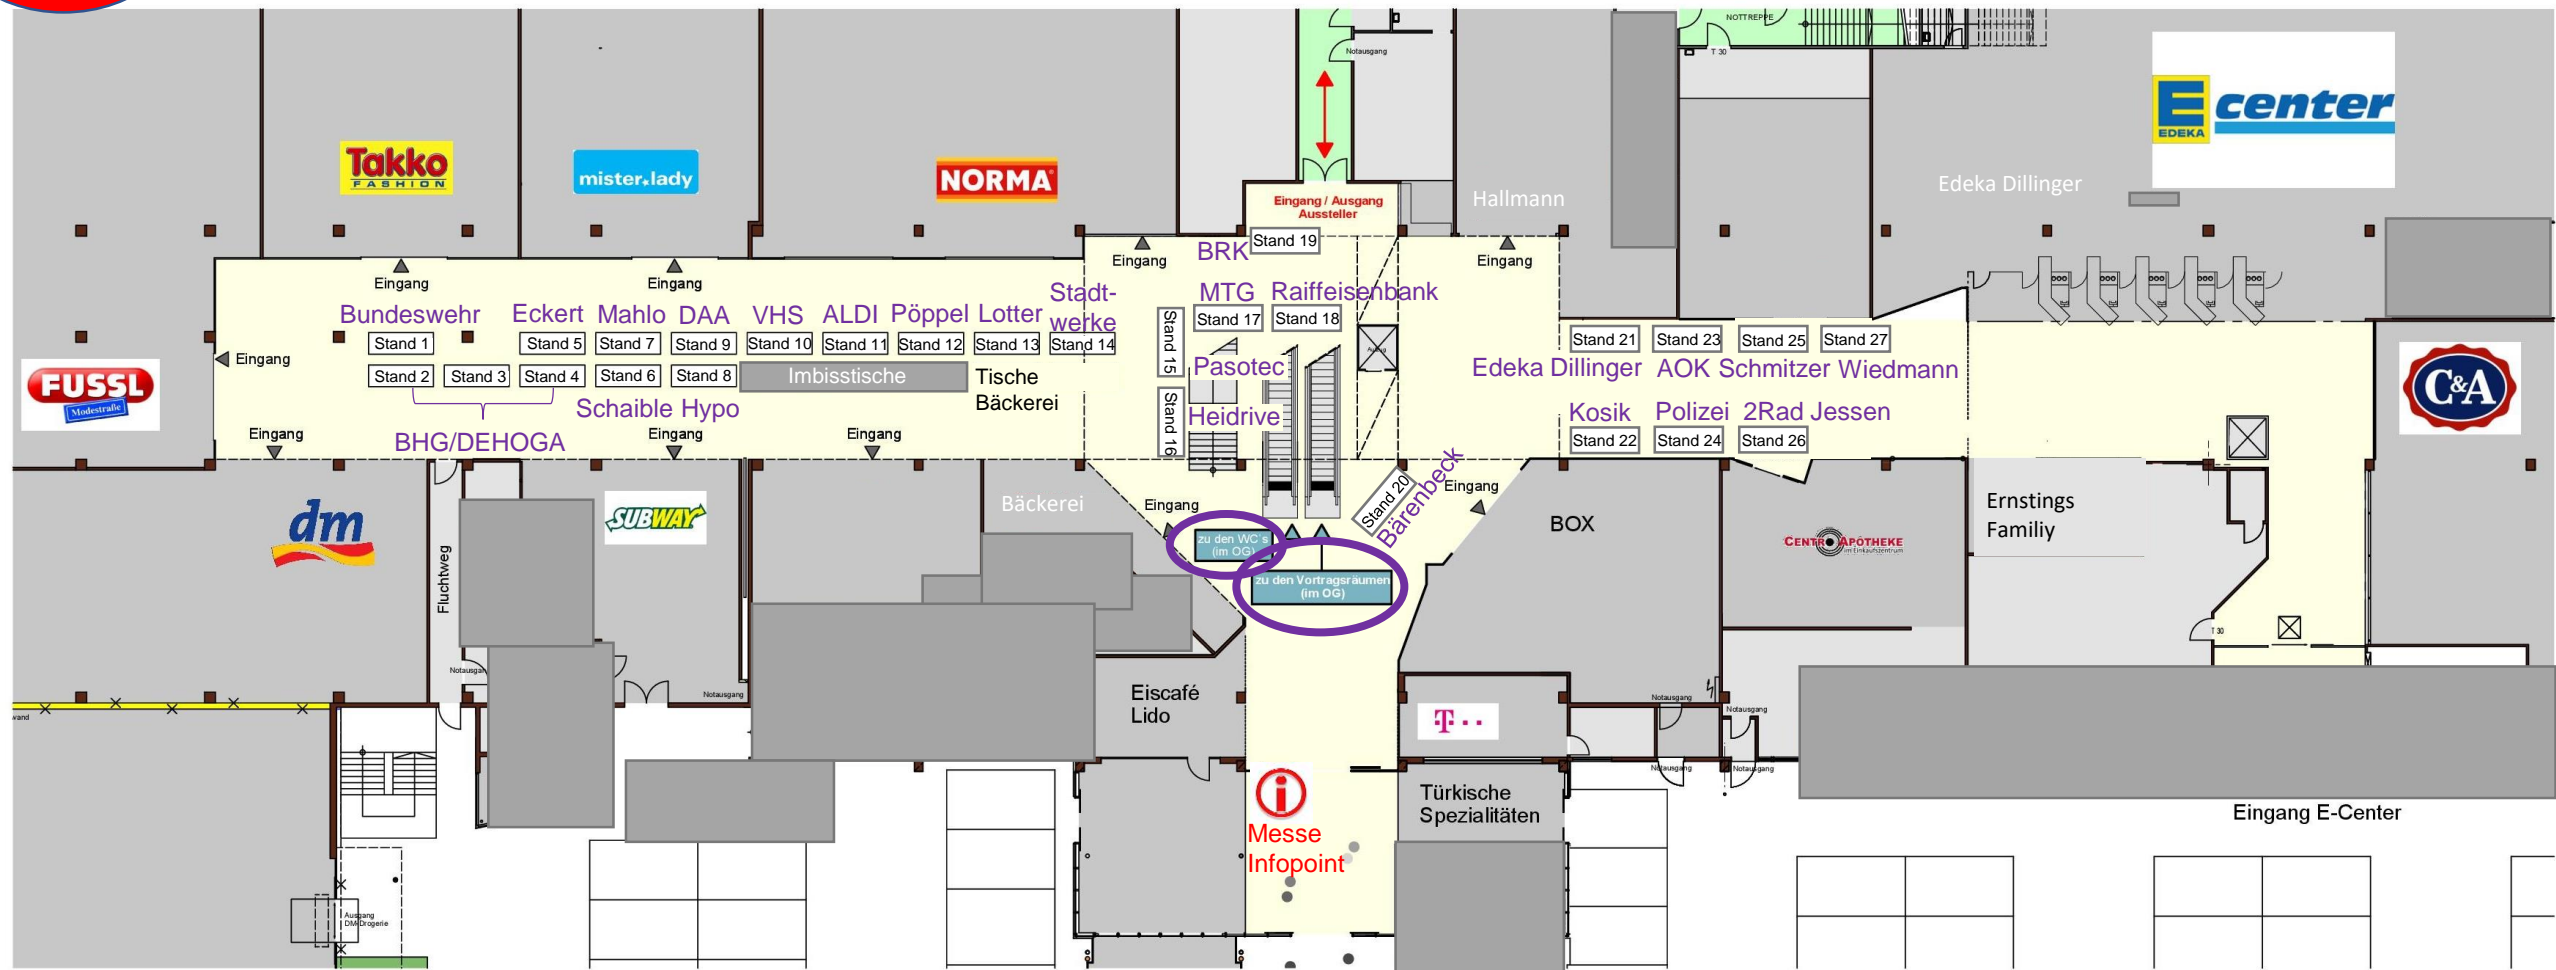

Beim Wendehammer hinter dem EKZ befindet sich der Schwerlastaufzug ins OG

Ausstellereingang Aufbau  
Donnerstag zwischen 19 und 20:00 Uhr  
Freitag zwischen 7 und 8:00 Uhr

Zufahrt für Aussteller

Grundriss Mall Erdgeschoss